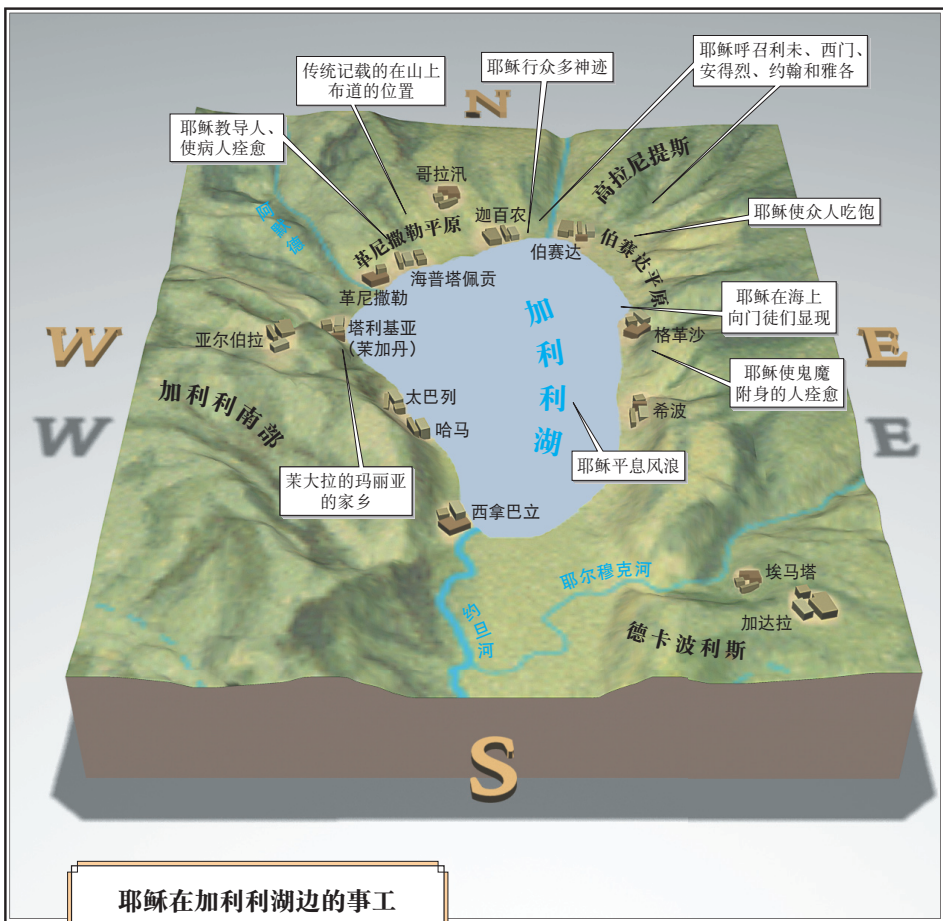

耶稣时代的巴勒斯坦

- 城
- 城 (大概位置)
- 德卡波利斯的城
- 德卡波利斯的城 (大概位置)
- ★ 首府
- ▲ 山峰
- 主要道路
- 其他道路
- 首席行政长官辖区
- 安提帕的领地
- 菲利普的领地
- 叙利亚版图

科彭卢斯被任命为第一任长官，并在凯撒里亚设立首府

耶稣在加利利湖边的事工

《马太福音》5-7; 9:1-9
 《马可福音》1:21-34; 2:1-14; 4:1-41; 5:1-20; 6:45-52
 《路加福音》7:1-10; 9:12-17
 《约翰福音》6:1-25

城

道路